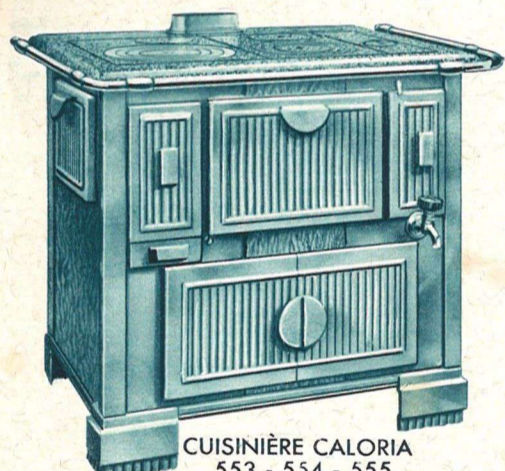

CUISINIÈRE CALORIA 553 - 554 - 555