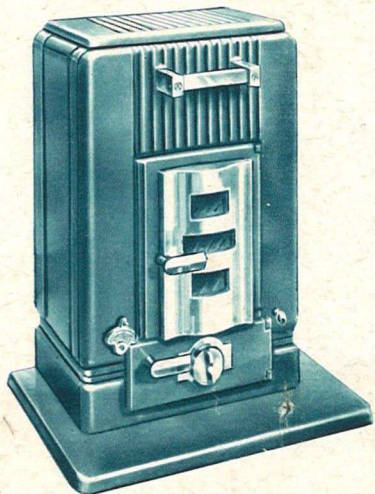

CUISINIÈRE CALORIA "BRESSANE" L. 616 - L. 617

Appareil en fonte émaillée, grand foyer, retour de flammes, dessus quatre trous permettant l'utilisation de marmites à degrés. Largeur : 64 cm.

CUISINIÈRE "MARINE" L. 616 - L. 617

Cuisinière de ligne moderne, tout en fonte émaillée, avec dessus meulé, foyer houille. 2 largeurs : 53 et 57 cm.

CALOFOUR CALORIA N° 6

Appareil à feu intermittent ou continu. A four et à retour de flammes. Dessus percé de 2 trous à tampon pour cuisson des aliments. Dôme mobile à charnières. Livré à la demande sur petit socle, sur pieds ou sur coffre formant étuve. Largeur : 575 mm.

APPAREILS DE CHAUFFAGE

CHEMINÉE CALORIA N° 677-678
Cheminée à feu continu et visible, ou à feu intermittent. Entièrement en fonte. Disposée pour brûler anthracite, houille ou coke. 2 hauteurs : 640 mm., 690 mm.

Petite cheminée moderne pour l'usage du bois ou du charbon. Dessus en fonte émaillée. Couvercle à charnières. Porte ouvrante. Haut., 560 mm.

POÊLE A BOIS "MARGOTIN" N° 12

En tôle et fonte émaillée, chambre de combustion hermétique à dispositif breveté et valve de réglage d'air. Hauteur 48 cm.