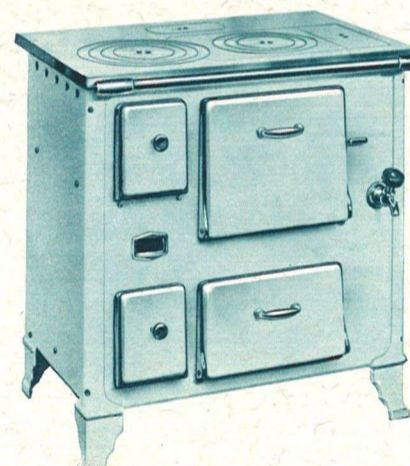

Appareils en tôle d'acier émaillé blanc. Foyer houille ou foyer mixte. Barre devant chromée. Avec chaudière : 2 largeurs : 76 et 87 cm. Sans chaudière : 2 largeurs : 68 et 83 cm.