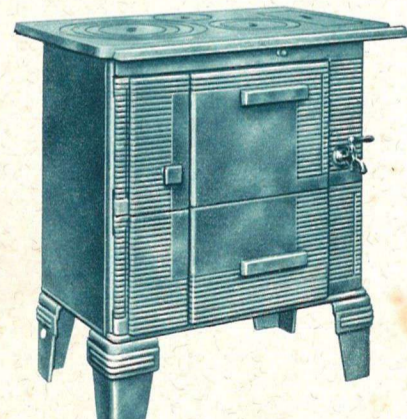

CUISINIÈRE CALORIA "GRILLON" L. 642