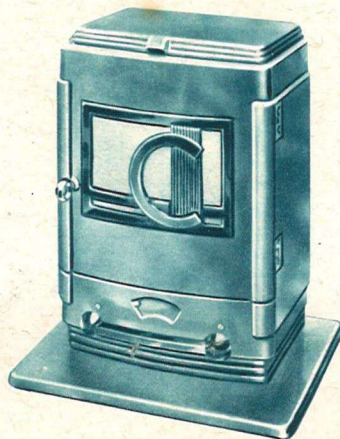

CHEMINÉE MIXTE CALORIA N° 673

Petite cheminée moderne pour l'usage du bois ou du charbon. Dessus en fonte émaillée. Couvercle à charnières. Porte ouvrante. Haut., 560 mm.