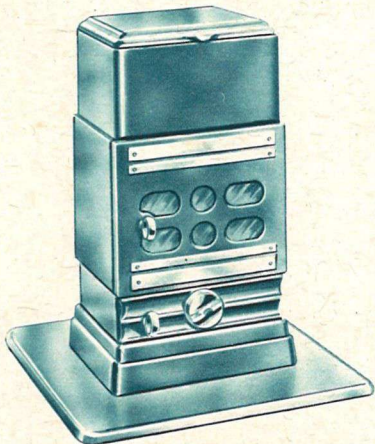

Petite cheminée moderne pour l'usage du bois ou du charbon. Dessus en fonte émaillée. Couvercle à charnières. Porte ouvrante. Haut., 560 mm.

POÊLE A BOIS "MARGOTIN" N° 12

En tôle et fonte émaillée, chambre de combustion hermétique à dispositif breveté et valve de réglage d'air. Hauteur 48 cm.

CHEMINÉE N° 9 - N° 10

Cheminée en fonte émaillée à feu continu. Foyer en briques réfractaires. Double réglage d'air. 2 hauteurs : 55 et 67 cm.

CHEMINÉE MIXTE "RAFALE" N° 13

Cheminée mixte à bois et charbon en fonte émaillée. Grille ouvrante pour grosses bûches. Décendrage facile. Haut. : 65 cm.

CHEMINÉE MIXTE "MISTRAL" N° 14

Cheminée à bois et charbon. En fonte émaillée. Grille ouvrante pour grosses bûches. Décendrage facile. Haut. : 64 cm

CHEMINÉE "FRILEX" N° 53 à N° 56

Cheminée à pieds en fonte émaillée, à feu intermittent, garnitures chromées. 3 hauteurs : 59, 65 et 72 cm.

CALORIFÈRE "CALORIA-RIESSNER" N° 260

Appareil à feu continu. Marche régulière et constante, avec réglage de précision. Foyer spécial avec système de récupération. Etudié pour brûler des charbons menus. Fonctionnement absolument parfait. Rendement inégalé. Hauteur : 825 mm.