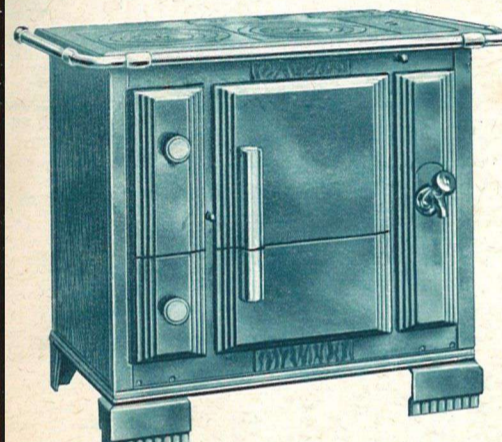

CUISINIÈRE CALORIA "AMBASSADOR" N° 2230 - 2240 - 2250