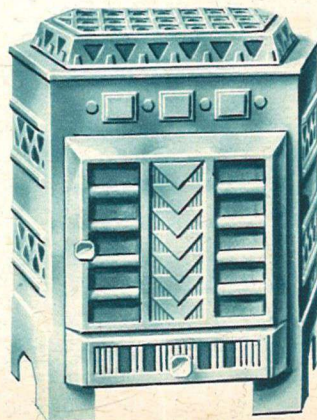

Petite cheminée moderne pour l'usage du bois ou du charbon. Dessus en fonte émaillée. Couvercle à charnières. Porte ouvrante. Haut., 560 mm.

POÊLE A BOIS "MARGOTIN" N° 12

En tôle et fonte émaillée, chambre de combustion hermétique à dispositif breveté et valve de réglage d'air. Hauteur 48 cm.

CHEMINÉE N° 9 - N° 10

Cheminée en fonte émaillée à feu continu. Foyer en briques réfractaires. Double réglage d'air. 2 hauteurs : 55 et 67 cm.

CHEMINÉE MIXTE "RAFALE" N° 13

Cheminée mixte à bois et charbon en fonte émaillée. Grille ouvrante pour grosses bûches. Décendrage facile. Haut. : 65 cm.

CHEMINÉE MIXTE "MISTRAL" N° 14

Cheminée à bois et charbon. En fonte émaillée. Grille ouvrante pour grosses bûches. Décendrage facile. Haut. : 64 cm

CHEMINÉE "FRILEX" N° 53 à N° 56

Cheminée à pieds en fonte émaillée, à feu intermittent, garnitures chromées. 3 hauteurs : 59, 65 et 72 cm.