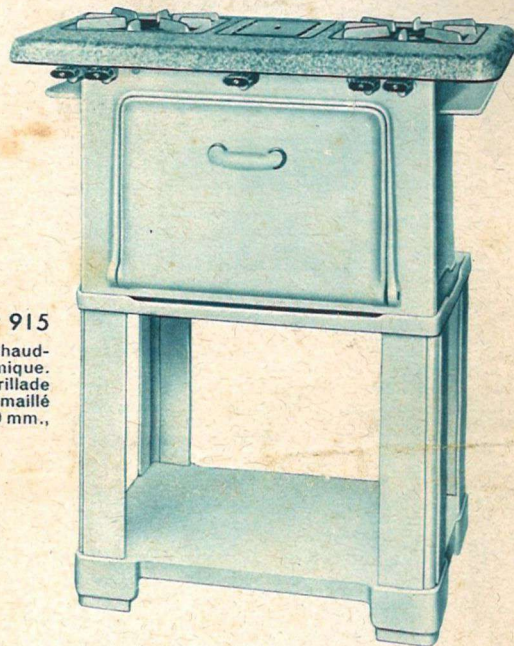

CALORIFÈRE "STUDIO" N° 92 - N° 93 à feu continu N° 192 - N° 193 à feu intermittent

Appareil de luxe, de ligne moderne, en fonte émaillée. 2 hauteurs : 72 et 80 cm.

APPAREILS A GAZ

CUISINIÈRE A GAZ "CALORIETTE" N° 920

Petite cuisinière à gaz, aspect nouveau. Four et grillade séparés. 1 brûleur double, 1 brûleur simple, 1 poissonnière, soit 5 brûleurs utilisables en même temps. Dimensions : long. 750 mm., larg. 415 mm., haut. 360 mm.

TABLE FORTE N 535 pour cuisinière à gaz "CALORIETTE"

(Sur demande seulement)

RÉCHAUD-FOUR "CALORIA" N° 915

De lignes modernes et sobres, ce réchaud-four simple et sûr, est très économique. 1 brûleur double, 1 brûleur simple. Grillade à plafond rayonnant. Rampe de four. Émaille blanc ou couleur. Dimensions : long. 650 mm., larg. 340 mm., haut. 340 mm.