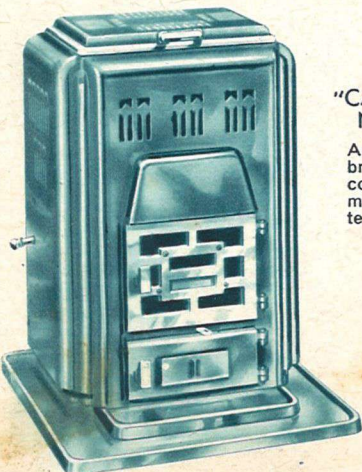

CALORIFÈRE "CALORIA-RIESSNER" N° 260

Appareil à feu continu. Marche régulière et constante, avec réglage de précision. Foyer spécial avec système de récupération. Etudié pour brûler des charbons menus. Fonctionnement absolument parfait. Rendement inégalé. Hauteur : 825 mm.

CHEMINÉE CALORIA N° 674

Petite cheminée moderne à feu continu, toute émaillée. Décors et accessoires chromés. Intérieur en briques réfractaires. Hauteur : 620 mm.

CHEMINÉE "COSY" N° 04

Élégante petite cheminée en fonte émaillée à feu continu, brûlant anthracite ou coke. Hauteur : 62 cm.

CALORIFÈRE "CALORIA-TAMINES" N° 331 - N° 337

Appareil à feu continu, brûlant le grésillon de coke et le charbon menu, chauffe puissante, marche régulière. Le plus économique.

CHEMINÉE "CALORIA-TAMINES" N° 231 - N° 237

Appareil à feu continu, brûlant le grésillon de coke et le charbon menu, chauffe puissante, marche régulière. Le plus économique.

CHEMINÉE "ANTINÉA" R. 01

Appareil à feu continu, en fonte émaillée, brûlant anthracite ou coke. Décor moderne. 2 hauteurs : 63 et 71 cm.