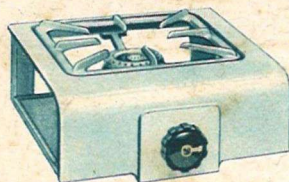

Petite cuisinière à gaz, aspect nouveau. Four et grillade séparés. 1 brûleur double, 1 brûleur simple, 1 poissonnière, soit 5 brûleurs utilisables en même temps. Dimensions : long. 750 mm., larg. 415 mm., haut. 360 mm.

TABLE FORTE N 535 pour cuisinière à gaz "CALORIETTE"

(Sur demande seulement)

RÉCHAUD-FOUR "CALORIA" N° 915

De lignes modernes et sobres, ce réchaud-four simple et sûr, est très économique. 1 brûleur double, 1 brûleur simple. Grillade à plafond rayonnant. Rampe de four. Émaille blanc ou couleur. Dimensions : long. 650 mm., larg. 340 mm., haut. 340 mm.

TABLE FORTE N° 530 pour réchaud-four 915

(Sur demande seulement)

RÉCHAUD-PLAT CALORIA N° 2

En tôle émaillée blanc, brûleur couronne double monobloc.

RÉCHAUDS-PLATS CALORIA N° 11 et 12

N° 11. — En tôle émaillée blanc. 2 brûleurs couronne simple, réglage d'air.