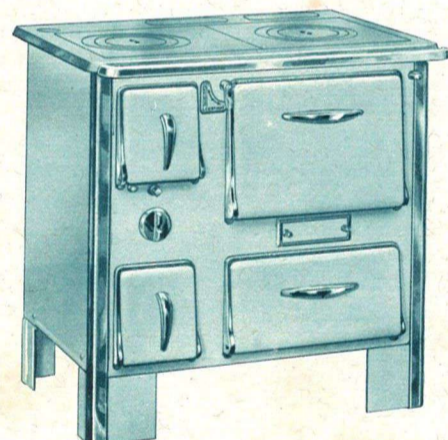

CUISINIÈRE CALORIA à feu continu et à bouilleur N° 635