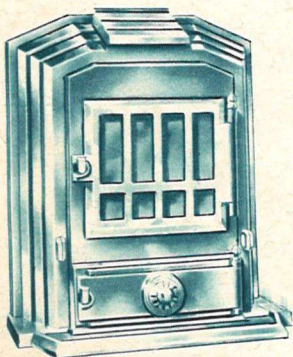

APPAREILS DE CHAUFFAGE

CHEMINÉE CALORIA N° 677-678
Cheminée à feu continu et visible, ou à feu intermittent. Entièrement en fonte. Disposée pour brûler anthracite, houille ou coke. 2 hauteurs : 640 mm., 690 mm.

CHEMINÉE ROULANTE CALORIA N° 675

Luxueuse cheminée roulante à feu invisible. En fonte émaillée. Porte et accessoires chromés. Double réglage. Brûlant anthracite, coke ou charbon. Haut. 690 mm.

CHEMINÉE MIXTE CALORIA N° 673

Petite cheminée moderne pour l'usage du bois ou du charbon. Dessus en fonte émaillée. Couvercle à charnières. Porte ouvrante. Haut., 560 mm.

POÊLE A BOIS "MARGOTIN" N° 12

En tôle et fonte émaillée, chambre de combustion hermétique à dispositif breveté et valve de réglage d'air. Hauteur 48 cm.

CHEMINÉE N° 9 - N° 10

Cheminée en fonte émaillée à feu continu. Foyer en briques réfractaires. Double réglage d'air. 2 hauteurs : 55 et 67 cm.

CHEMINÉE MIXTE "RAFALE" N° 13

Cheminée mixte à bois et charbon en fonte émaillée. Grille ouvrante pour grosses bûches. Décendrage facile. Haut. : 65 cm.