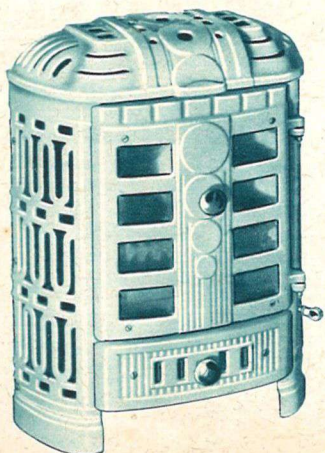

CHEMINÉE ROULANTE CALORIA N° 675

Luxueuse cheminée roulante à feu invisible. En fonte émaillée. Porte et accessoires chromés. Double réglage. Brûlant anthracite, coke ou charbon. Haut. 690 mm.

CHEMINÉE MIXTE CALORIA N° 673

Petite cheminée moderne pour l'usage du bois ou du charbon. Dessus en fonte émaillée. Couvercle à charnières. Porte ouvrante. Haut., 560 mm.

POÊLE A BOIS "MARGOTIN" N° 12

En tôle et fonte émaillée, chambre de combustion hermétique à dispositif breveté et valve de réglage d'air. Hauteur 48 cm.

CHEMINÉE N° 9 - N° 10

Cheminée en fonte émaillée à feu continu. Foyer en briques réfractaires. Double réglage d'air. 2 hauteurs : 55 et 67 cm.

CHEMINÉE MIXTE "RAFALE" N° 13

Cheminée mixte à bois et charbon en fonte émaillée. Grille ouvrante pour grosses bûches. Décendrage facile. Haut. : 65 cm.

CHEMINÉE MIXTE "MISTRAL" N° 14

Cheminée à bois et charbon. En fonte émaillée. Grille ouvrante pour grosses bûches. Décendrage facile. Haut. : 64 cm

CHEMINÉE "FRILEX" N° 53 à N° 56

Cheminée à pieds en fonte émaillée, à feu intermittent, garnitures chromées. 3 hauteurs : 59, 65 et 72 cm.