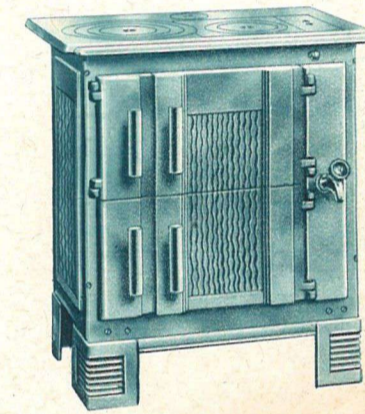

CUISINIÈRE CALORIA "YOLE" S. 65