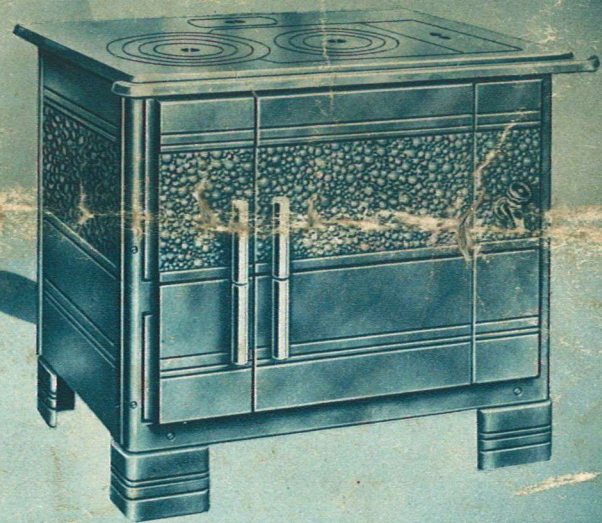

CHAUFFAGE

CUISINE

CALORIA

C U I S I N I È R E S

CHAUFFAGE CUISINE CALORIA

CUISINIÈRE CALORIA "ILE DE FRANCE" N° 608 - 609
Entièrement en fonte émaillée, à retour de flammes. Portes de four et d'étuve ouvrantes et jointives à charnières invisibles. Foyer mixte universel. Robinet à pression. 2 largeurs : 75 et 85 cm.

CUISINIÈRE "CALORIA" N° 613
Appareil en fonte émaillée à retour de flammes, à étuve, foyer mixte, porte à rôtir, chaudière affleurante. Larg. 875 mm.

CUISINIÈRE CALORIA "ASTORIA" 5530 - 5540 - 5550

Entièrement en fonte émaillée, à retour de flamme. Portes de four et d'étuve ouvrantes et jointives à charnières invisibles. Foyer mixte ou foyer à houille. Robinet à pression. Dessus meulé ou dessus émaillé. Mottif de façade chromé. 3 largeurs : 75, 85 et 97 cm.

CUISINIÈRE CALORIA "COMMODORE" N° 611

CUISINIÈRE moderne en fonte émaillée, à retour de flammes. Foyer mixte ou foyer à houille. Chaudière affleurante. Robinet à pression. Grand tiroir roulant à usage d'étuve ou de charbonnier. Largeur : 75 cm.

CUISINIÈRE IM. 70 - IM. 80

Cuisinière entièrement en fonte, façade et côtés émaillés. Foyer houille ou foyer mixte, vaste four, retour de flammes, chaudière affleurante, robinet à pression, barre devant émaillée. 2 largeurs : 70 et 80 cm.