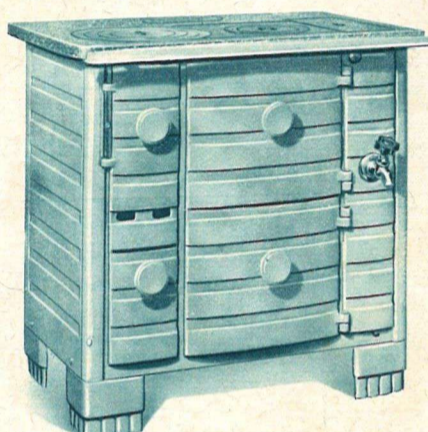

CUISINIÈRE VICTORIA R. 108 - R. 109 à dessus meulé R. 1108 - R. 1109 à dessus émaillé

Entièrement en fonte émaillée. Cette cuisinière véritable meuble de luxe, sera la joie et la fierté de la maison. 2 largeurs : 75 et 85 cm.