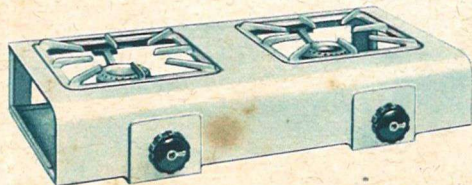

RÉCHAUDS-PLATS CALORIA N° 11 et 12

N° 11. — En tôle émaillée blanc. 2 brûleurs couronne simple, réglage d'air.

SOCIÉTÉ GÉNÉRALE DE FONDERIE
6, rue Cambacérès - PARIS-VIIIe
Magasin d'Exposition : 170, Faubourg Saint-Honoré, PARIS (8e)

R. C. Seine 83.410