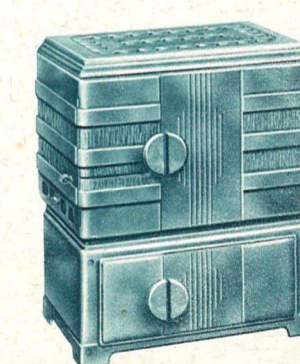

CALOFOUR CALORIA N° 6