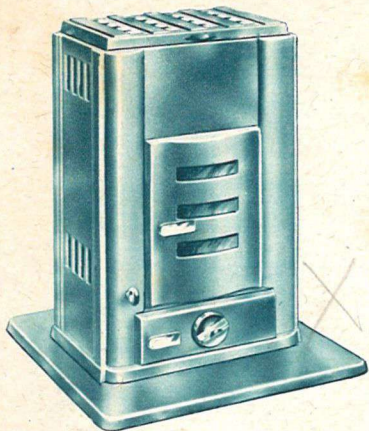

CUISINIÈRE CALORIA "BRESSANE" L. 616 - L. 617

Appareil en fonte émaillée, grand foyer, retour de flammes, dessus quatre trous permettant l'utilisation de marmites à degrés. Largeur : 64 cm.

CUISINIÈRE "MARINE" L. 616 - L. 617

Cuisinière de ligne moderne, tout en fonte émaillée, avec dessus meulé, foyer houille. 2 largeurs : 53 et 57 cm.

CALOFOUR CALORIA N° 6

Appareil à feu intermittent ou continu. A four et à retour de flammes. Dessus percé de 2 trous à tampon pour cuisson des aliments. Dôme mobile à charnières. Livré à la demande sur petit socle, sur pieds ou sur coffre formant étuve. Largeur : 575 mm.

APPAREILS DE CHAUFFAGE

CHEMINÉE CALORIA N° 677-678
Cheminée à feu continu et visible, ou à feu intermittent. Entièrement en fonte. Disposée pour brûler anthracite, houille ou coke. 2 hauteurs : 640 mm., 690 mm.

Petite cheminée moderne pour l'usage du bois ou du charbon. Dessus en fonte émaillée. Couvercle à charnières. Porte ouvrante. Haut., 560 mm.

POÊLE A BOIS "MARGOTIN" N° 12

En tôle et fonte émaillée, chambre de combustion hermétique à dispositif breveté et valve de réglage d'air. Hauteur 48 cm.