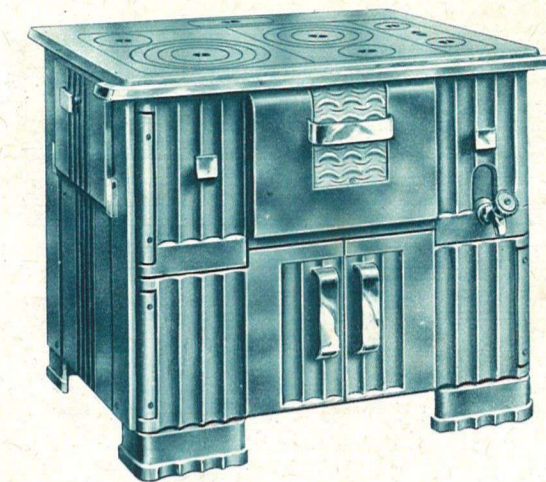

CUISINIÈRE "CALORIA" N° 613
Appareil en fonte émaillée à retour de flammes, à étuve, foyer mixte, porte à rôtir, chaudière affleurante. Larg. 875 mm.