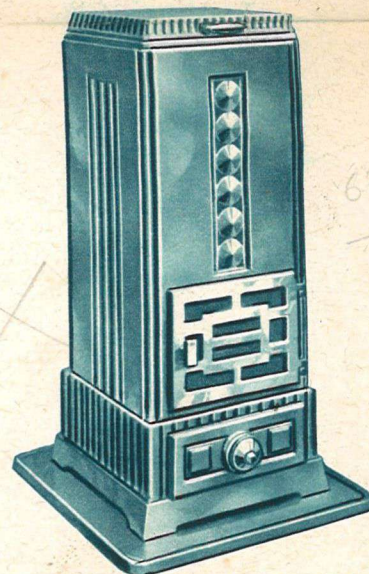

CUISINIÈRE CALORIA "COMMODORE" N° 611

CUISINIÈRE moderne en fonte émaillée, à retour de flammes. Foyer mixte ou foyer à houille. Chaudière affleurante. Robinet à pression. Grand tiroir roulant à usage d'étuve ou de charbonnier. Largeur : 75 cm.

CHEMINÉE MIXTE "MISTRAL" N° 14

Cheminée à bois et charbon. En fonte émaillée. Grille ouvrante pour grosses bûches. Décendrage facile. Haut. : 64 cm

CHEMINÉE "FRILEX" N° 53 à N° 56

Cheminée à pieds en fonte émaillée, à feu intermittent, garnitures chromées. 3 hauteurs : 59, 65 et 72 cm.

CALORIFÈRE "CALORIA-RIESSNER" N° 260

Appareil à feu continu. Marche régulière et constante, avec réglage de précision. Foyer spécial avec système de récupération. Etudié pour brûler des charbons menus. Fonctionnement absolument parfait. Rendement inégalé. Hauteur : 825 mm.

CHEMINÉE CALORIA N° 674

Petite cheminée moderne à feu continu, toute émaillée. Décors et accessoires chromés. Intérieur en briques réfractaires. Hauteur : 620 mm.

CHEMINÉE "COSY" N° 04

Élégante petite cheminée en fonte émaillée à feu continu, brûlant anthracite ou coke. Hauteur : 62 cm.