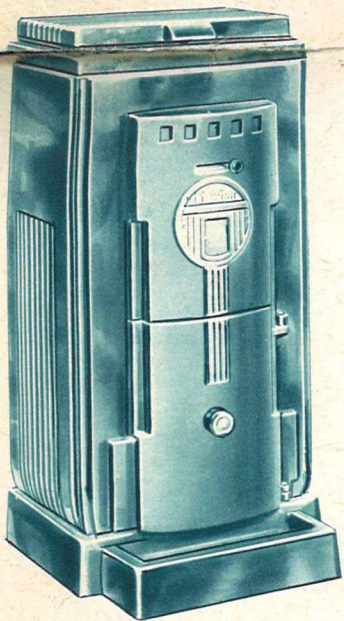

CUISINIÈRE CALORIA "COMMODORE" N° 611

CUISINIÈRE moderne en fonte émaillée, à retour de flammes. Foyer mixte ou foyer à houille. Chaudière affleurante. Robinet à pression. Grand tiroir roulant à usage d'étuve ou de charbonnier. Largeur : 75 cm.

Petite cheminée moderne pour l'usage du bois ou du charbon. Dessus en fonte émaillée. Couvercle à charnières. Porte ouvrante. Haut., 560 mm.

POÊLE A BOIS "MARGOTIN" N° 12

En tôle et fonte émaillée, chambre de combustion hermétique à dispositif breveté et valve de réglage d'air. Hauteur 48 cm.

CHEMINÉE N° 9 - N° 10

Cheminée en fonte émaillée à feu continu. Foyer en briques réfractaires. Double réglage d'air. 2 hauteurs : 55 et 67 cm.

CHEMINÉE MIXTE "RAFALE" N° 13

Cheminée mixte à bois et charbon en fonte émaillée. Grille ouvrante pour grosses bûches. Décendrage facile. Haut. : 65 cm.

CHEMINÉE MIXTE "MISTRAL" N° 14

Cheminée à bois et charbon. En fonte émaillée. Grille ouvrante pour grosses bûches. Décendrage facile. Haut. : 64 cm

CHEMINÉE "FRILEX" N° 53 à N° 56

Cheminée à pieds en fonte émaillée, à feu intermittent, garnitures chromées. 3 hauteurs : 59, 65 et 72 cm.