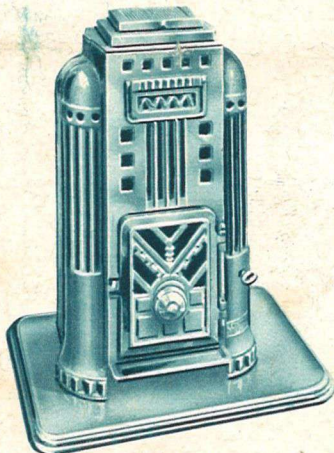

CALORIFÈRE "CALORIA-RIESSNER" N° 260

Appareil à feu continu. Marche régulière et constante, avec réglage de précision. Foyer spécial avec système de récupération. Etudié pour brûler des charbons menus. Fonctionnement absolument parfait. Rendement inégalé. Hauteur : 825 mm.

CHEMINÉE CALORIA N° 674

Petite cheminée moderne à feu continu, toute émaillée. Décors et accessoires chromés. Intérieur en briques réfractaires. Hauteur : 620 mm.

CHEMINÉE "COSY" N° 04

Élégante petite cheminée en fonte émaillée à feu continu, brûlant anthracite ou coke. Hauteur : 62 cm.

CALORIFÈRE "CALORIA-TAMINES" N° 331 - N° 337

Appareil à feu continu, brûlant le grésillon de coke et le charbon menu, chauffe puissante, marche régulière. Le plus économique.

CHEMINÉE "CALORIA-TAMINES" N° 231 - N° 237

Appareil à feu continu, brûlant le grésillon de coke et le charbon menu, chauffe puissante, marche régulière. Le plus économique.

CHEMINÉE "ANTINÉA" R. 01

Appareil à feu continu, en fonte émaillée, brûlant anthracite ou coke. Décor moderne. 2 hauteurs : 63 et 71 cm.