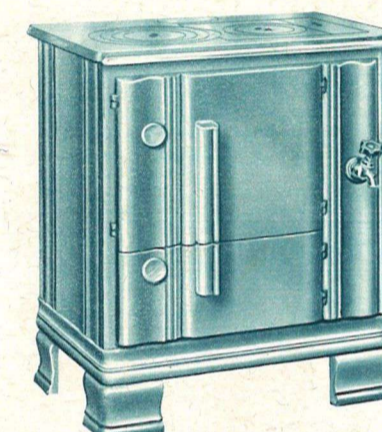

CUISINIÈRE IM. 70 - IM. 80