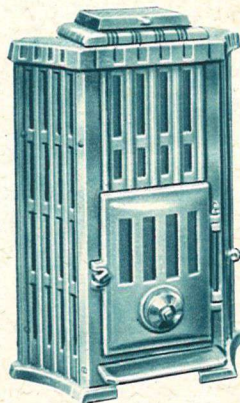

CHEMINÉE "COSY" N° 04

Élégante petite cheminée en fonte émaillée à feu continu, brûlant anthracite ou coke. Hauteur : 62 cm.