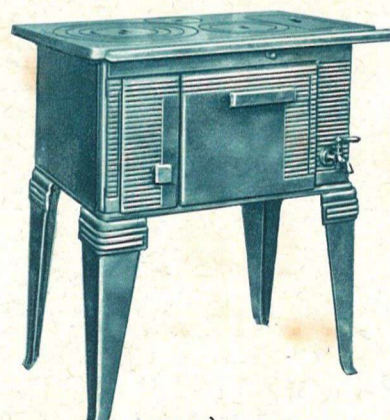

CUISINIÈRE CALORIA "GRILLON" L. 641

Entièrement en fonte émaillée, à retour de flammes. Foyer mixte ou foyer à houille. Porte de four ouvrante. Largeur : 64 cm.