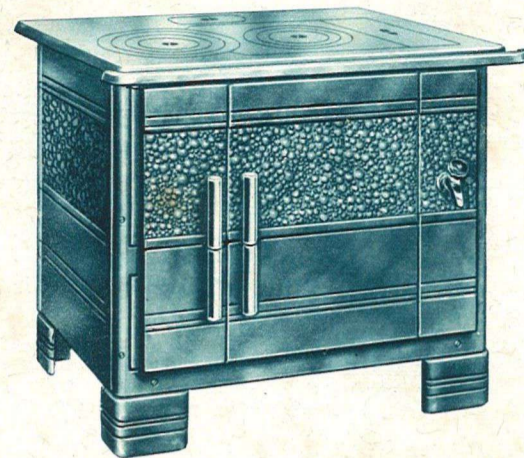

C U I S I N I È R E S

CHAUFFAGE CUISINE CALORIA

CUISINIÈRE CALORIA "ILE DE FRANCE" N° 608 - 609
Entièrement en fonte émaillée, à retour de flammes. Portes de four et d'étuve ouvrantes et jointives à charnières invisibles. Foyer mixte universel. Robinet à pression. 2 largeurs : 75 et 85 cm.