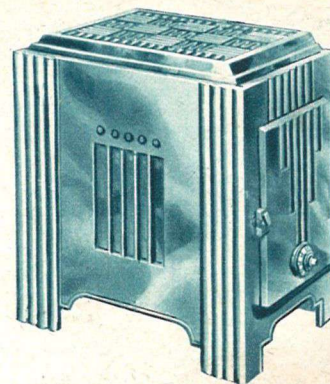

Cuisinière de ligne moderne, tout en fonte émaillée, avec dessus meulé, foyer houille. 2 largeurs : 53 et 57 cm.

CALOFOUR CALORIA N° 6

Appareil à feu intermittent ou continu. A four et à retour de flammes. Dessus percé de 2 trous à tampon pour cuisson des aliments. Dôme mobile à charnières. Livré à la demande sur petit socle, sur pieds ou sur coffre formant étuve. Largeur : 575 mm.

APPAREILS DE CHAUFFAGE

CHEMINÉE CALORIA N° 677-678
Cheminée à feu continu et visible, ou à feu intermittent. Entièrement en fonte. Disposée pour brûler anthracite, houille ou coke. 2 hauteurs : 640 mm., 690 mm.

CHEMINÉE ROULANTE CALORIA N° 675

Luxueuse cheminée roulante à feu invisible. En fonte émaillée. Porte et accessoires chromés. Double réglage. Brûlant anthracite, coke ou charbon. Haut. 690 mm.

CHEMINÉE MIXTE CALORIA N° 673

Petite cheminée moderne pour l'usage du bois ou du charbon. Dessus en fonte émaillée. Couvercle à charnières. Porte ouvrante. Haut., 560 mm.

POÊLE A BOIS "MARGOTIN" N° 12

En tôle et fonte émaillée, chambre de combustion hermétique à dispositif breveté et valve de réglage d'air. Hauteur 48 cm.