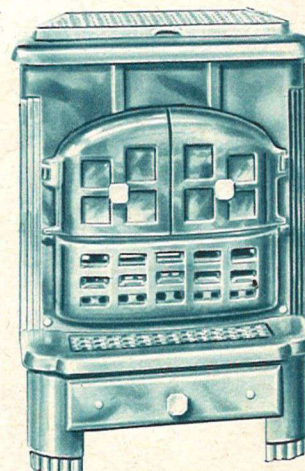

Petite cheminée moderne pour l'usage du bois ou du charbon. Dessus en fonte émaillée. Couvercle à charnières. Porte ouvrante. Haut., 560 mm.

POÊLE A BOIS "MARGOTIN" N° 12

En tôle et fonte émaillée, chambre de combustion hermétique à dispositif breveté et valve de réglage d'air. Hauteur 48 cm.

CHEMINÉE N° 9 - N° 10

Cheminée en fonte émaillée à feu continu. Foyer en briques réfractaires. Double réglage d'air. 2 hauteurs : 55 et 67 cm.

CHEMINÉE MIXTE "RAFALE" N° 13

Cheminée mixte à bois et charbon en fonte émaillée. Grille ouvrante pour grosses bûches. Décendrage facile. Haut. : 65 cm.

CHEMINÉE MIXTE "MISTRAL" N° 14

Cheminée à bois et charbon. En fonte émaillée. Grille ouvrante pour grosses bûches. Décendrage facile. Haut. : 64 cm

CHEMINÉE "FRILEX" N° 53 à N° 56

Cheminée à pieds en fonte émaillée, à feu intermittent, garnitures chromées. 3 hauteurs : 59, 65 et 72 cm.