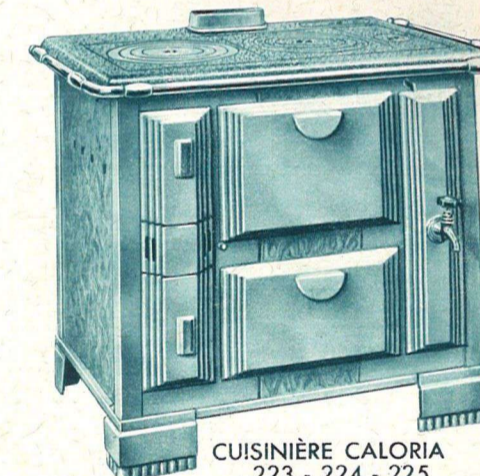

CUISINIÈRE CALORIA 223 - 224 - 225